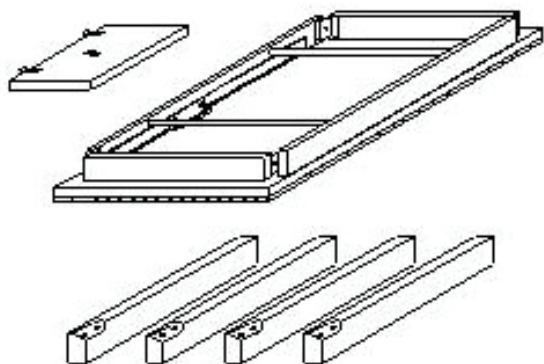

The logo for LESET, featuring a stylized 'S' shape inside a square frame, with the word 'LESET' written in a bold, sans-serif font below it.

КОМПЛЕКТАЦИЯ

Ключ - 1 шт.

Шайба - 8 шт.

Винт - 8 шт.

ВНИМАНИЕ!

Во избежании повреждения поверхности стола сборку рекомендуется осуществлять на ровной мягкой поверхности