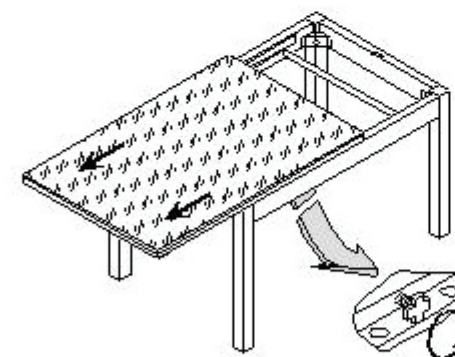

Ослабить или отщелкнуть фиксаторы