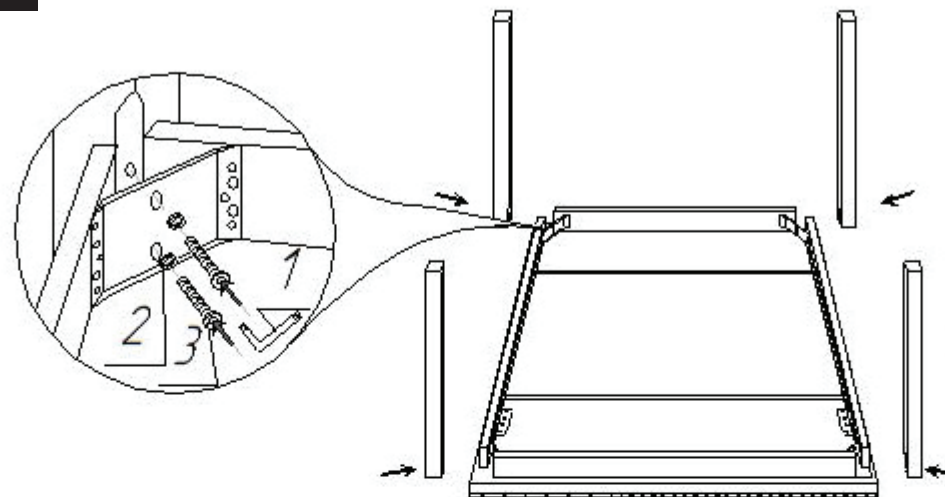

ВНИМАНИЕ!

Столешница изготовлена из высокопрочного закаленного стекла. При эксплуатации необходимо бережно обращаться с полированной поверхностью стекла, на которой могут оставлять царапины предметы из материалов высокой твердости (керамика, металл и др.). Такие предметы рекомендуется ставить на мягкие салфетки или подставки

1

2